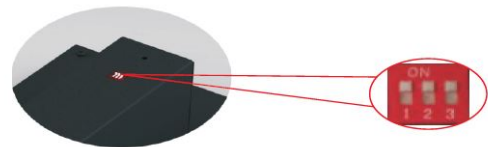

Synergy 21 LED Track-Serie für Stromschiene Track-plate Standard DA nw

kwh/1000h:	79,20
Lumen:	9300
Watt:	72,0
Nennlebensdauer:	40000 Std.
Schaltzyklen:	50000
Opt. Umgebungstemp.:	25 °C

LED Modul für Synergy21 LED RailLine LED track system Powergear
Größe: 580x190x120mm (LxBxH)
Farbe: schwarz RAL9006
Lumen: 9300lm @72W
Lichtfarbe: 4250K ±250, RA>83
Abstrahlwinkel: 25°
Watt: 72W can adjust to 66W/62W/58W/54W/50W/46W/42W
Verkabelung: Track Adapter, ERCO kompatibel
Schutzklasse: IP20 / IK06

5 Jahre Garantie, ENEC und IK06 zertifiziert

Energieeffizienzklasse: A++
kWh/1000h: 79,2

Merkmale

Merkmal	Wert
Abstrahlwinkel:	90
CRI:	>83
Dimmbar:	nein

Merkmal	Wert
Grösse:	580*190*120
LED - Gehäusefarbe:	schwarz
LED - Gehäusematerial:	Aluminium
Lichtfarbe:	neutralweiss
Lichtfarbe in Kelvin:	4250
Lumen:	9300
Schutzklasse:	IP20
Socket:	3Phasen
Volt:	230
Gewicht:	2 Kg
Garantie:	60.00 Monate

Weitere Bilder

PI	Po	Irated	1	2	3
72W	60W	1800mA	—	—	—
66W	56W	1700mA	ON	—	—
62W	53W	1600mA	—	ON	—
58W	50W	1500mA	ON	ON	—
54W	46W	1400mA	—	—	ON
50W	43W	1300mA	ON	—	ON
46W	40W	1200mA	—	ON	ON
42W	36W	1100mA	ON	ON	ON

6xDA25°(DA)

Zubehör

Art.-Nr.	Name
143499	Synergy 21 by EUTRAC 3-AUFBAUSCHIENEN-Set, Weiss, 6 meter
233432	Powergear 3PH AUFBAUSCHIENE, Weiss, 1 meter
233434	Powergear 3PH AUFBAUSCHIENE, Schwarz, 1 meter
233435	Powergear 3PH AUFBAUSCHIENE, Weiss, 2 meter
233436	Powergear 3PH AUFBAUSCHIENE, Schwarz, 2 meter
233437	Powergear 3PH AUFBAUSCHIENE, weiß, 3 meter