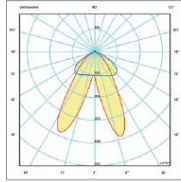

6xDA25°(DA)

Zubehör

Art.-Nr.	Name
143499	Synergy 21 by EUTRAC 3-AUFBAUSCHIENEN-Set, Weiss, 6 meter
233432	Powergear 3PH AUFBAUSCHIENE, Weiss, 1 meter
233434	Powergear 3PH AUFBAUSCHIENE, Schwarz, 1 meter
233435	Powergear 3PH AUFBAUSCHIENE, Weiss, 2 meter
233436	Powergear 3PH AUFBAUSCHIENE, Schwarz, 2 meter
233437	Powergear 3PH AUFBAUSCHIENE, weiß, 3 meter