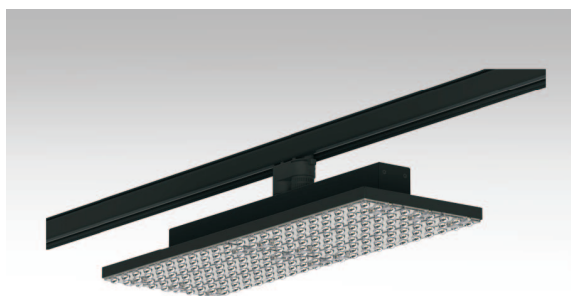

Synergy 21 LED Track-Serie für Stromschiene Track-plate Standard DA nw

kwh/1000h:	79,20
Lumen:	9300
Watt:	72,0
Nennlebensdauer:	40000 Std.
Schaltzyklen:	50000
Opt. Umgebungstemp.:	25 °C

LED Modul für Synergy21 LED RailLine LED track system Powergear
Größe: 580x190x120mm (LxBxH)
Farbe: schwarz RAL9006
Lumen: 9300lm @72W
Lichtfarbe: 4250K ±250, RA>83
Abstrahlwinkel: 25°
Watt: 72W can adjust to 66W/62W/58W/54W/50W/46W/42W
Verkabelung: Track Adapter, ERCO kompatibel
Schutzklasse: IP20 / IK06

5 Jahre Garantie, ENEC und IK06 zertifiziert

Energieeffizienzklasse: A++
kWh/1000h: 79,2

Merkmale

Merkmal	Wert
Abstrahlwinkel:	90
CRI:	>83
Dimmbar:	nein

Merkmal	Wert
Grösse:	580*190*120
LED - Gehäusefarbe:	schwarz
LED - Gehäusematerial:	Aluminium
Lichtfarbe:	neutralweiss
Lichtfarbe in Kelvin:	4250
Lumen:	9300
Schutzklasse:	IP20
Socket:	3Phasen
Volt:	230
Gewicht:	2 Kg
Garantie:	60.00 Monate

6xDA25°(DA)

Zubehör

Art.-Nr.	Name
143499	Synergy 21 by EUTRAC 3-AUFBAUSCHIENEN-Set, Weiss, 6 meter
233432	Powergear 3PH AUFBAUSCHIENE, Weiss, 1 meter
233434	Powergear 3PH AUFBAUSCHIENE, Schwarz, 1 meter
233435	Powergear 3PH AUFBAUSCHIENE, Weiss, 2 meter
233436	Powergear 3PH AUFBAUSCHIENE, Schwarz, 2 meter
233437	Powergear 3PH AUFBAUSCHIENE, weiß, 3 meter