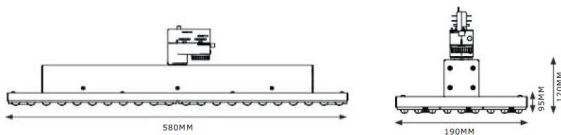

Synergy 21 LED Track-Serie für Stromschiene Track-plate Standard DA nw

kwh/1000h:	79,20
Lumen:	9300
Watt:	72,0
Nennlebensdauer:	40000 Std.
Schaltzyklen:	50000
Opt. Umgebungstemp.:	25 °C

LED Modul für Synergy21 LED RailLine LED track system Powergear
Größe: 580x190x120mm (LxBxH)
Farbe: schwarz RAL9006
Lumen: 9300lm @72W
Lichtfarbe: 4250K ±250, RA>83
Abstrahlwinkel: 25°
Watt: 72W can adjust to 66W/62W/58W/54W/50W/46W/42W
Verkabelung: Track Adapter, ERCO kompatibel
Schutzklasse: IP20 / IK06

5 Jahre Garantie, ENEC und IK06 zertifiziert

Energieeffizienzklasse: A++
kWh/1000h: 79,2

Merkmale

Merkmal	Wert
Abstrahlwinkel:	90
CRI:	>83
Dimmbar:	nein

Merkmal	Wert
Grösse:	580*190*120
LED - Gehäusefarbe:	schwarz
LED - Gehäusematerial:	Aluminium
Lichtfarbe:	neutralweiss
Lichtfarbe in Kelvin:	4250
Lumen:	9300
Schutzklasse:	IP20
Socket:	3Phasen
Volt:	230
Gewicht:	2 Kg
Garantie:	60.00 Monate

Weitere Bilder

PI	Po	Irated	1	2	3
72W	60W	1800mA	—	—	—
66W	56W	1700mA	ON	—	—
62W	53W	1600mA	—	ON	—
58W	50W	1500mA	ON	ON	—
54W	46W	1400mA	—	—	ON
50W	43W	1300mA	ON	—	ON
46W	40W	1200mA	—	ON	ON
42W	36W	1100mA	ON	ON	ON