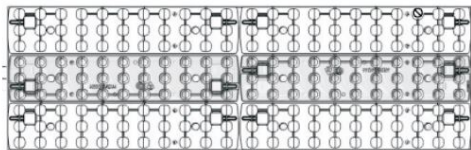

Synergy 21 LED Track-Serie für Stromschiene Track-plate Standard DA nw

kwh/1000h:	79,20
Lumen:	9300
Watt:	72,0
Nennlebensdauer:	40000 Std.
Schaltzyklen:	50000
Opt. Umgebungstemp.:	25 °C

LED Modul für Synergy21 LED RailLine LED track system Powergear
Größe: 580x190x120mm (LxBxH)
Farbe: schwarz RAL9006
Lumen: 9300lm @72W
Lichtfarbe: 4250K ±250, RA>83
Abstrahlwinkel: 25°
Watt: 72W can adjust to 66W/62W/58W/54W/50W/46W/42W
Verkabelung: Track Adapter, ERCO kompatibel
Schutzklasse: IP20 / IK06

Weitere Bilder

PI	Po	Irated	1	2	3
72W	60W	1800mA	—	—	—
66W	56W	1700mA	ON	—	—
62W	53W	1600mA	—	ON	—
58W	50W	1500mA	ON	ON	—
54W	46W	1400mA	—	—	ON
50W	43W	1300mA	ON	—	ON
46W	40W	1200mA	—	ON	ON
42W	36W	1100mA	ON	ON	ON

6xDA25°(DA)

Zubehör

Art.-Nr.	Name
143499	Synergy 21 by EUTRAC 3-AUFBAUSCHIENEN-Set, Weiss, 6 meter
233432	Powergear 3PH AUFBAUSCHIENE, Weiss, 1 meter
233434	Powergear 3PH AUFBAUSCHIENE, Schwarz, 1 meter
233435	Powergear 3PH AUFBAUSCHIENE, Weiss, 2 meter
233436	Powergear 3PH AUFBAUSCHIENE, Schwarz, 2 meter
233437	Powergear 3PH AUFBAUSCHIENE, weiß, 3 meter