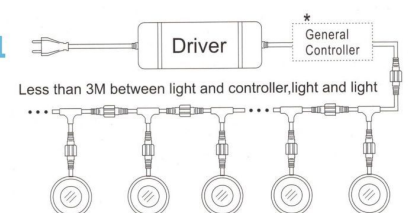

Merkmal	Wert
LED - Gehäusematerial:	Edelstahl
Lichtfarbe:	warmweiß
Lichtfarbe in Kelvin:	3000
Schutzklasse:	IP67
Volt:	12
Gewicht:	0.72 Kg

Weitere Bilder

SYNERGY 21

SYNERGY 21

* General Controller is used to control the RGB light.