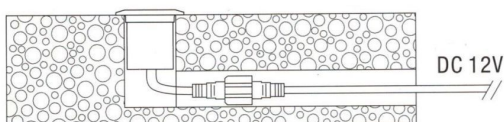

Merkmal	Wert
LED - Gehäusematerial:	Edelstahl
Lichtfarbe:	warmweiß
Lichtfarbe in Kelvin:	3000
Schutzklasse:	IP67
Volt:	12
Gewicht:	0.72 Kg

Weitere Bilder

SYNERGY 21

SYNERGY 21

* General Controller is used to control the RGB light.