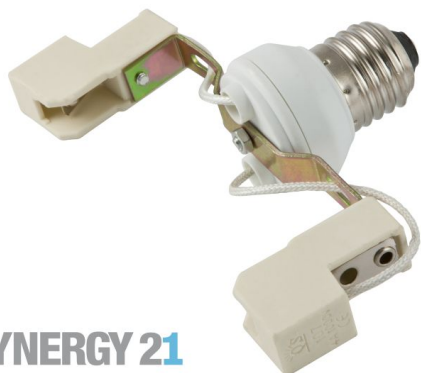

## Synergy 21 Adaptador de casquillo E27 a R7s

SYNERGY 21

## Atributos

Atributo	Valor
Peso:	0.079 Kg