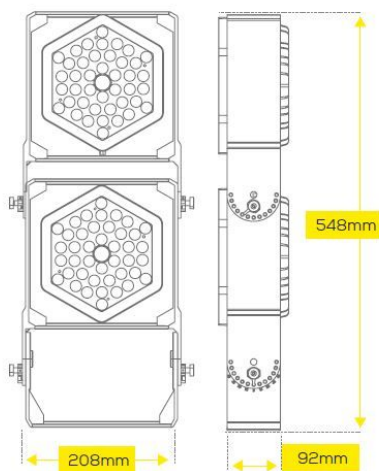

Merkmale

Merkmal	Wert
Abstrahlwinkel:	60
CRI:	>80
Dimmbar:	nein
Grösse:	208*92*548
LED - Gehäusefarbe:	schwarz
LED - Gehäusematerial:	Aluminium
Lichtfarbe:	kaltweiß
Lichtfarbe in Kelvin:	5700
Lumen:	28000
Schutzklasse:	IP67
Volt:	230
Gewicht:	7.4 Kg

Weitere Bilder