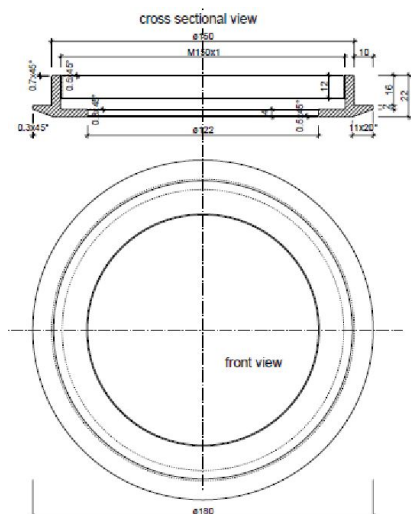

Imágenes adicionales

Accesorios

Número de artículo	Denominación
115517	Synergy 21 LED Prometheus IP 68 Netzteil V2
81394	Synergy 21 Protección Prometheus
88251	Synergy 21 LED Prometheus IP 68 Zubehör, Deck-Ring
148726	Synergy 21 Outdoor Kabelverbinder IP68 1:1
148727	Synergy 21 Outdoor Kabelverbinder IP66 1:2
148730	Synergy 21 Outdoor Kabelverbinder IP66 Box 3 Ports
148729	Synergy 21 Outdoor Kabelverbinder IP68 Box 3 Ports transparent
148728	Synergy 21 Netzteil - Wasserdichte Verbinder Box 4 Ports
87838	Synergy 21 Cable para Prometheus IP68 RGB-B, 3m
87839	Synergy 21 Cable para Prometheus IP68 RGB-B, 5m
87840	Synergy 21 Cable para Prometheus IP68 RGB-B, 10m
92700	Synergy 21 Cable de conexión abierta para Prometheus IP68 RG
89076	Synergy 21 Prometheus IP68, Lentes