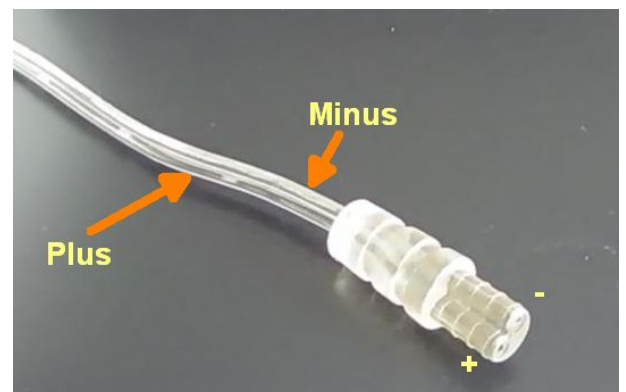

Merkmale

Merkmal	Wert
Abstrahlwinkel:	120
Ampere:	1.40
CC oder CV:	CC
CRI:	>83
Dimmbar:	Ja, abhängig vom Netzteil
Grösse:	580*15
LED - Gehäusefarbe:	weiß
LED - Gehäusematerial:	Aluminum
Lichtfarbe:	warmweiß
Lichtfarbe in Kelvin:	3100
Lumen:	5000
Schutzklasse:	IP40
Volt:	38
Gewicht:	4.45 Kg
Garantie:	36.00 Monate

Weitere Bilder