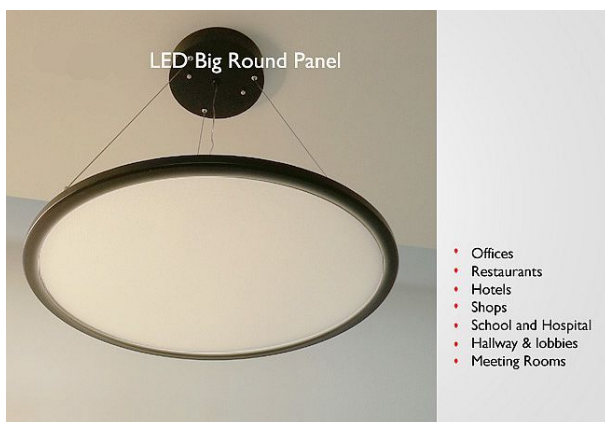

Merkmale

Merkmal	Wert
Abstrahlwinkel:	120
Ampere:	1.40
CC oder CV:	CC
CRI:	>83
Dimmbar:	Ja, abhängig vom Netzteil
Grösse:	580*15
LED - Gehäusefarbe:	weiß
LED - Gehäusematerial:	Aluminum
Lichtfarbe:	warmweiß
Lichtfarbe in Kelvin:	3100
Lumen:	5000
Schutzklasse:	IP40
Volt:	38
Gewicht:	4.45 Kg
Garantie:	36.00 Monate

Weitere Bilder