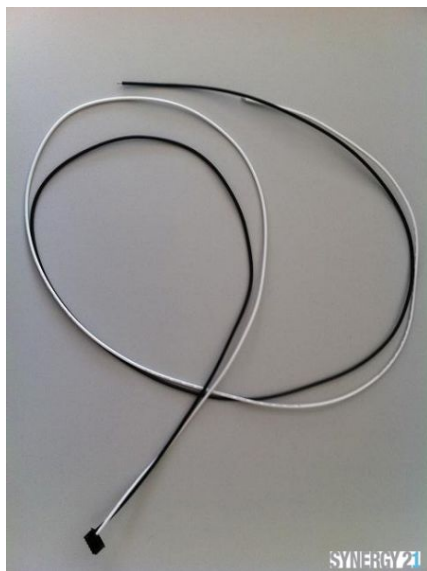

Synergy 21 LED Prometheus Light Bar zub. Anschlußk. für kal

2-poliges Anschlußkabel 100cm für kaltweiß Prometheus LightBar