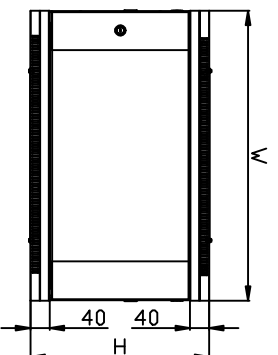

Nutztiefe: ca. 340mm bei T450mm Gehäuse
ca. 490mm bei T600mm Gehäuse

Belastbar: 6x Erdungsbolzen + Erdungskabel (Türe)

Veränderbare 19" Streben

Abnehmbare Seitenteile

Rückansicht

Bestandteile des Wandgehäuses

Model number	Dimensions			Model number	Dimensions		
	Width (0)	Depth (0)	Height (0)		Width (0)	Depth (0)	Height (0)
ALL-SMC6404GR/U	600	450	281.1	ALL-SMC6604GR/U	600	600	281.1
ALL-SMC6404SCH/ARZ	600	450	281.1	ALL-SMC6604SCH/ARZ	600	600	281.1
ALL-SMC6406GR/U	600	450	370	ALL-SMC6606GR/U	600	600	370
ALL-SMC6406SCH/ARZ	600	450	370	ALL-SMC6606SCH/ARZ	600	600	370
ALL-SMC6409GR/U	600	450	503.4	ALL-SMC6609GR/U	600	600	503.4
ALL-SMC6409SCH/ARZ	600	450	503.4	ALL-SMC6609SCH/ARZ	600	600	503.4
ALL-SMC6412GR/U	600	450	636.7	ALL-SMC6612GR/U	600	600	636.7
ALL-SMC6412SCH/ARZ	600	450	636.7	ALL-SMC6612SCH/ARZ	600	600	636.7
ALL-SMC6415GR/U	600	450	770.1	ALL-SMC6615GR/U	600	600	770.1
ALL-SMC6415SCH/ARZ	600	450	770.1	ALL-SMC6615SCH/ARZ	600	600	770.1
ALL-SMC6418GR/U	600	450	903.4	ALL-SMC6618GR/U	600	600	903.4
ALL-SMC6418SCH/ARZ	600	450	903.4	ALL-SMC6618SCH/ARZ	600	600	903.4
ALL-SMC6422GR/U	600	450	1081.2	ALL-SMC6622GR/U	600	600	1081.2
ALL-SMC6422SCH/ARZ	600	450	1081.2	ALL-SMC6622SCH/ARZ	600	600	1081.2
ALL-SMC6427GR/U	600	450	1303.5	ALL-SMC6627GR/U	600	600	1303.5
ALL-SMC6427SCH/ARZ	600	450	1303.5	ALL-SMC6627SCH/ARZ	600	600	1303.5