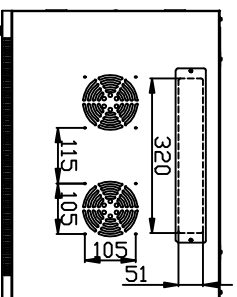

Nutztiefe: ca. 340mm bei T450mm Gehäuse
ca. 490mm bei T600mm Gehäuse

Belastbar: 6x Erdungsbolzen + Erdungskabel (Türe)

Veränderbare 19" Streben

Abnehmbare Seitenteile

Rückansicht

Bestandteile des Wandgehäuses

Model number	Dimensions			Model number	Dimensions		
	Width (0)	Depth (0)	Height (0)		Width (0)	Depth (0)	Height (0)
ALL-SMC6404GR/U	600	450	281.1	ALL-SMC6604GR/U	600	600	281.1
ALL-SMC6404SCH/ARZ	600	450	281.1	ALL-SMC6604SCH/ARZ	600	600	281.1
ALL-SMC6406GR/U	600	450	370	ALL-SMC6606GR/U	600	600	370
ALL-SMC6406SCH/ARZ	600	450	370	ALL-SMC6606SCH/ARZ	600	600	370
ALL-SMC6409GR/U	600	450	503.4	ALL-SMC6609GR/U	600	600	503.4
ALL-SMC6409SCH/ARZ	600	450	503.4	ALL-SMC6609SCH/ARZ	600	600	503.4
ALL-SMC6412GR/U	600	450	636.7	ALL-SMC6612GR/U	600	600	636.7
ALL-SMC6412SCH/ARZ	600	450	636.7	ALL-SMC6612SCH/ARZ	600	600	636.7
ALL-SMC6415GR/U	600	450	770.1	ALL-SMC6615GR/U	600	600	770.1
ALL-SMC6415SCH/ARZ	600	450	770.1	ALL-SMC6615SCH/ARZ	600	600	770.1
ALL-SMC6418GR/U	600	450	903.4	ALL-SMC6618GR/U	600	600	903.4
ALL-SMC6418SCH/ARZ	600	450	903.4	ALL-SMC6618SCH/ARZ	600	600	903.4
ALL-SMC6422GR/U	600	450	1081.2	ALL-SMC6622GR/U	600	600	1081.2
ALL-SMC6422SCH/ARZ	600	450	1081.2	ALL-SMC6622SCH/ARZ	600	600	1081.2
ALL-SMC6427GR/U	600	450	1303.5	ALL-SMC6627GR/U	600	600	1303.5
ALL-SMC6427SCH/ARZ	600	450	1303.5	ALL-SMC6627SCH/ARZ	600	600	1303.5