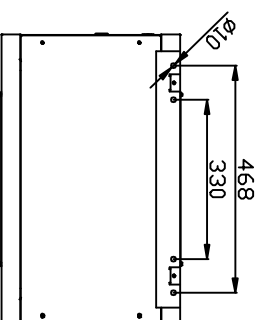

Nutztiefe: ca. 340mm bei T450mm Gehäuse
ca. 490mm bei T600mm Gehäuse

Belastbar: 6x Erdungsbolzen + Erdungskabel (Türe)

Veränderbare 19" Streben

Abnehmbare Seitenteile

Rückansicht

Bestandteile des Wandgehäuses

Model number	Dimensions			Model number	Dimensions		
	Width (0)	Depth (0)	Height (0)		Width (0)	Depth (0)	Height (0)
ALL-SMC6404GR/U	600	450	281.1	ALL-SMC6604GR/U	600	600	281.1
ALL-SMC6404SCH/ARZ	600	450	281.1	ALL-SMC6604SCH/ARZ	600	600	281.1
ALL-SMC6406GR/U	600	450	370	ALL-SMC6606GR/U	600	600	370
ALL-SMC6406SCH/ARZ	600	450	370	ALL-SMC6606SCH/ARZ	600	600	370
ALL-SMC6409GR/U	600	450	503.4	ALL-SMC6609GR/U	600	600	503.4
ALL-SMC6409SCH/ARZ	600	450	503.4	ALL-SMC6609SCH/ARZ	600	600	503.4
ALL-SMC6412GR/U	600	450	636.7	ALL-SMC6612GR/U	600	600	636.7
ALL-SMC6412SCH/ARZ	600	450	636.7	ALL-SMC6612SCH/ARZ	600	600	636.7
ALL-SMC6415GR/U	600	450	770.1	ALL-SMC6615GR/U	600	600	770.1
ALL-SMC6415SCH/ARZ	600	450	770.1	ALL-SMC6615SCH/ARZ	600	600	770.1
ALL-SMC6418GR/U	600	450	903.4	ALL-SMC6618GR/U	600	600	903.4
ALL-SMC6418SCH/ARZ	600	450	903.4	ALL-SMC6618SCH/ARZ	600	600	903.4
ALL-SMC6422GR/U	600	450	1081.2	ALL-SMC6622GR/U	600	600	1081.2
ALL-SMC6422SCH/ARZ	600	450	1081.2	ALL-SMC6622SCH/ARZ	600	600	1081.2
ALL-SMC6427GR/U	600	450	1303.5	ALL-SMC6627GR/U	600	600	1303.5
ALL-SMC6427SCH/ARZ	600	450	1303.5	ALL-SMC6627SCH/ARZ	600	600	1303.5