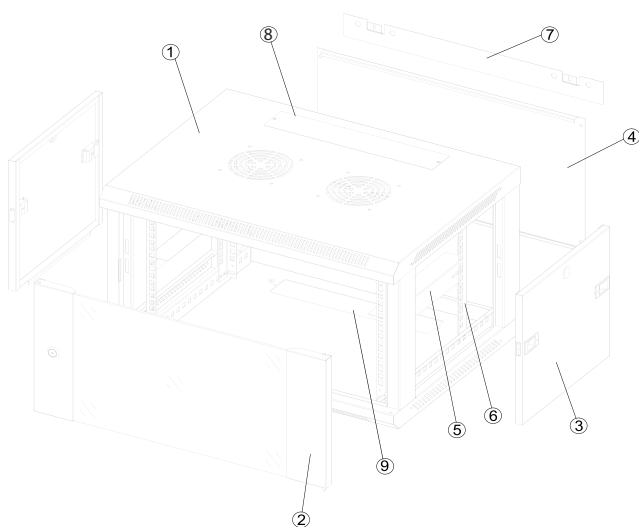

Farbe: Lichtgrau ähnlich RAL7035, Schwarz ähnlich RAL9005

Besonderheiten: Seitenteil abnehmbar, mit Schnellverschlüssen, inkl. Schloss
19" Lochrasterprofile an der vorderen und hinteren 19" Ebene (verstellbar nach vorne und hinten)
Glastüre, Anschlag umbaubar (links/rechts)

Belastbar: Bis max. 50Kg

Kühlung: Passive Be- und Entlüftung durch Lüftungsschlitze im Boden und Dach
optionaler Dach-Lüfter nachrüstbar

Kabeleingänge: 2x rechteckige Öffnungen für Kabeleingang unten/oben (B320/T50mm)
1x Bürstenleiste für Kabeleingang, 1x Rückwand abnehmbar

Nutztiefe: ca. 340mm bei T450mm Gehäuse
ca. 490mm bei T600mm Gehäuse

Belastbar: 6x Erdungsbolzen + Erdungskabel (Türe)

Veränderbare 19" Streben

Abnehmbare Seitenteile

Rückansicht

Bestandteile des Wandgehäuses

S/N	Name	Anzahl
1	Grundgehäuse	1
2	Glasfronttüre	1
3	Seitenteile	2
4	Rückwand	1
5	L-Winkel	2
6	19" Streben	4
7	Wandbefestigungsstreifen	1
8	Kabeleingang mit Bürstenleiste	1
9	Kabeleingang mit Blinabdeckung	1
	Käfigmutter / Schraubenset	