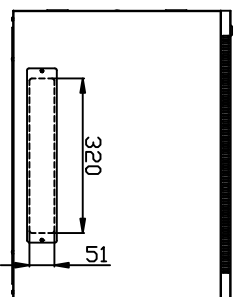

Nutztiefe: ca. 340mm bei T450mm Gehäuse
ca. 490mm bei T600mm Gehäuse

Belastbar: 6x Erdungsbolzen + Erdungskabel (Türe)

Veränderbare 19" Streben

Abnehmbare Seitenteile

Rückansicht

Bestandteile des Wandgehäuses

Model number	Dimensions			Model number	Dimensions		
	Width (0)	Depth (0)	Height (0)		Width (0)	Depth (0)	Height (0)
ALL-SMC6404GR/U	600	450	281.1	ALL-SMC6604GR/U	600	600	281.1
ALL-SMC6404SCH/ARZ	600	450	281.1	ALL-SMC6604SCH/ARZ	600	600	281.1
ALL-SMC6406GR/U	600	450	370	ALL-SMC6606GR/U	600	600	370
ALL-SMC6406SCH/ARZ	600	450	370	ALL-SMC6606SCH/ARZ	600	600	370
ALL-SMC6409GR/U	600	450	503.4	ALL-SMC6609GR/U	600	600	503.4
ALL-SMC6409SCH/ARZ	600	450	503.4	ALL-SMC6609SCH/ARZ	600	600	503.4
ALL-SMC6412GR/U	600	450	636.7	ALL-SMC6612GR/U	600	600	636.7
ALL-SMC6412SCH/ARZ	600	450	636.7	ALL-SMC6612SCH/ARZ	600	600	636.7
ALL-SMC6415GR/U	600	450	770.1	ALL-SMC6615GR/U	600	600	770.1
ALL-SMC6415SCH/ARZ	600	450	770.1	ALL-SMC6615SCH/ARZ	600	600	770.1
ALL-SMC6418GR/U	600	450	903.4	ALL-SMC6618GR/U	600	600	903.4
ALL-SMC6418SCH/ARZ	600	450	903.4	ALL-SMC6618SCH/ARZ	600	600	903.4
ALL-SMC6422GR/U	600	450	1081.2	ALL-SMC6622GR/U	600	600	1081.2
ALL-SMC6422SCH/ARZ	600	450	1081.2	ALL-SMC6622SCH/ARZ	600	600	1081.2
ALL-SMC6427GR/U	600	450	1303.5	ALL-SMC6627GR/U	600	600	1303.5
ALL-SMC6427SCH/ARZ	600	450	1303.5	ALL-SMC6627SCH/ARZ	600	600	1303.5