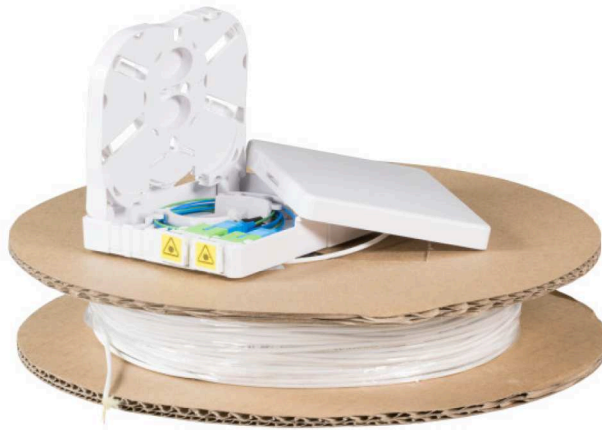

DATENBLATT

FTTX Compact Box vorkonfektioniert,
2xSC/APC Simplex, G.657.A2

Art.-Nr.

53680.

Beschreibung

Vorkonfektionierte Hausanschlussbox mit 4 fasrigem Verlegekabel

Biegeunempfindliche Faser für kleinere Biegeradien

Kabeleinführung: rückseitig

Pigtails bereits gespleißt und aufgesteckt

2 Ausgangsports

Verlegekabel aufgerollt auf Papprolle

Allgemeine Daten

Anwendungsbereich	Innen
Montageart	Wandmontage
Möglichkeit zur Mastmontage	Nein
Material	Kunststoff halogenfrei
Farbe	Weiß
Anzahl Pigtails	2
APC Ausführung	Ja
Kupplung	SC Simplex
Anzahl Kupplungen	2
Kupplungsfarbe	grün
Mit Faserüberlängenaufnahme	Ja
Schwenkbare Spleißkassette	Ja

DATENBLATT

FTTX Compact Box vorkonfektioniert,
2xSC/APC Simplex, G.657.A2

Art.-Nr.

53680.

Allgemeine Daten

Mit Steckschutzvorrichtung	Nein
Aufnahme für Splitter	Nein
Aufnahme für Gasblocker	Nein
Kabelmantelabfangung	Nein

Kabelmantel

Mantel-Material	LSZH
Mantel-Farbe	Weiß
Flammwidrig	Ja
Halogenfrei	Ja
Raucharm	Ja

Abmessungen

Abmessungen	100x80x22 mm
-------------	--------------

Umgebungsbedingungen

Temperaturbereich	-20 – 60 °C
-------------------	-------------