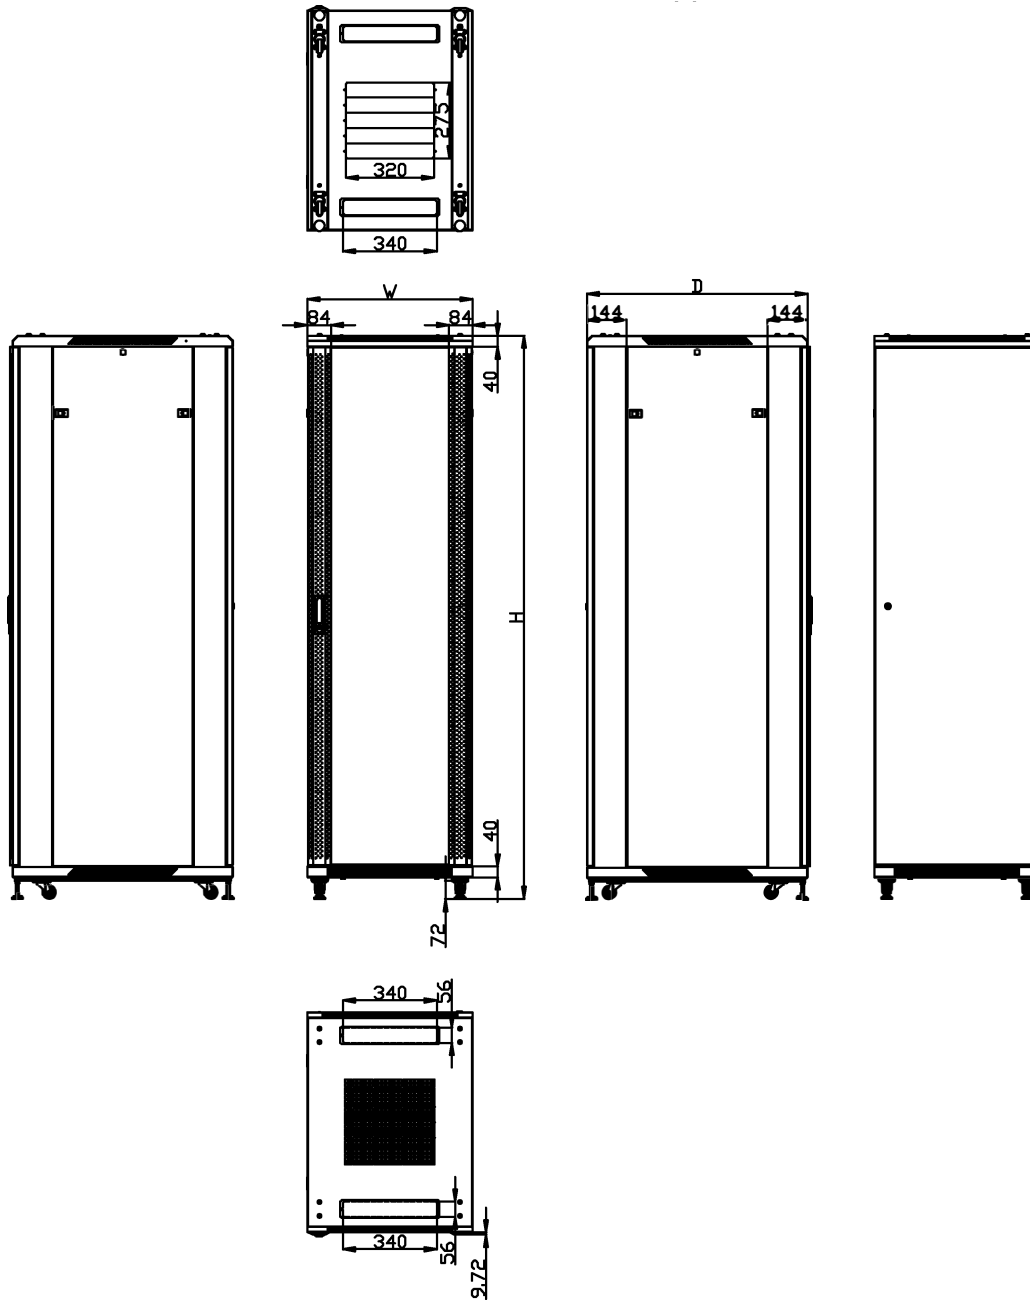

Schrank mit 12/22/32/42HE

Grundausrüstung: Grundgestell

- 1x Glasfronttüre mit Schloss, 1x Rücktüre Vollblech mit Schloss
- 2x Seitenteile abnehmbar mit Schloss, 4x Lochrasterprofile 19" (Vorder-/Rückseite)
- 20x Käfigmuttern mit Schrauben, 1x paar L-Winkel, 1x Zwischenboden
- 1x Kabelführungsplatte mit Abdeckung, 4x Nivellier Füße, Lüfter mit Thermostat
- 1x Rollenset

Farbe: Lichtgrau ähnlich RAL7035

Besonderheiten: Schrank aufgebaut (komplett zerlegbar)
Nivellier Füße (H20-70mm)
Türen umbaubar (links/rechts) mit Erdungskabel
19" Lochrasterprofile verstellbar (vorne und hinten) mit Einteilung der Höheneinheiten
L-Winkel (Nutzbreite 450mm)
Zwischenboden (Nutzbreite 450mm)
Kabelführungsplatte waagrecht mit Abdeckung H44/B482/T68mm
Lüfter mit Thermostat 220V mit Kabel
Erdungsbolzen M6
Kabeleingang oben (vorne/hinten) mit Bürstenleiste und unten (vorne/mittig/hinten) ohne Sockel (empfehlenswert)
IP20 Schutzgrad

Erdungsverbindung Türe

Seitenteil abnehmbar

Rücktüre Vollblech

Kabeleingang oben

Lüftereinheit

Model number	Dimensions		
	Width (D)	Depth (D)	Height (D)
ALL-SNB6612BDGrau	600	600	721.5
ALL-SNB6812BDGrau	600	800	721.5
ALL-SNB6112BDGrau	600	1000	721.5
ALL-SNB6622BDGrau	600	600	1166
ALL-SNB6822BDGrau	600	800	1166
ALL-SNB6922BDGrau	600	900	1166
ALL-SNB6122BDGrau	600	1000	1166
ALL-SNB61222BDGrau	600	1200	1166
ALL-SNB8822BDGrau	800	800	1166
ALL-SNB8922BDGrau	800	900	1166
ALL-SNB8122BDGrau	800	1000	1166
ALL-SNB81222BDGrau	800	1200	1166
ALL-SNB6632BDGrau	600	600	1610.5
ALL-SNB6832BDGrau	600	800	1610.5
ALL-SNB6932BDGrau	600	900	1610.5
ALL-SNB6132BDGrau	600	1000	1610.5
ALL-SNB8832BDGrau	800	800	1610.5
ALL-SNB8932BDGrau	800	900	1610.5
ALL-SNB8132BDGrau	800	1000	1610.5
ALL-SNB6642BDGrau	600	600	2055
ALL-SNB6842BDGrau	600	800	2055
ALL-SNB6942BDGrau	600	900	2055
ALL-SNB6142BDGrau	600	1000	2055
ALL-SNB61242BDGrau	600	1200	2055
ALL-SNB8842BDGrau	800	800	2055
ALL-SNB8942BDGrau	800	900	2055
ALL-SNB8142BDGrau	800	1000	2055
ALL-SNB81242BDGrau	800	1200	2055