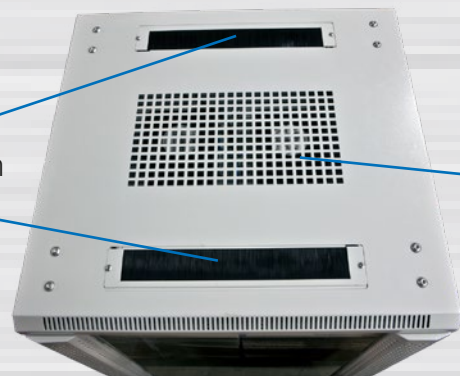

Schrank mit 12/22/32/42HE

Grundausrüstung: Grundgestell

- 1x Glasfronttüre mit Schloss, 1x Rücktüre Vollblech mit Schloss
- 2x Seitenteile abnehmbar mit Schloss, 4x Lochrasterprofile 19" (Vorder-/Rückseite)
- 20x Käfigmuttern mit Schrauben, 1x paar L-Winkel, 1x Zwischenboden
- 1x Kabelführungsplatte mit Abdeckung, 4x Nivellier Füße, Lüfter mit Thermostat
- 1x Rollenset

Farbe: Lichtgrau ähnlich RAL7035

Besonderheiten: Schrank aufgebaut (komplett zerlegbar)
Nivellier Füße (H20-70mm)
Türen umbaubar (links/rechts) mit Erdungskabel
19" Lochrasterprofile verstellbar (vorne und hinten) mit Einteilung der Höheneinheiten
L-Winkel (Nutzbreite 450mm)
Zwischenboden (Nutzbreite 450mm)
Kabelführungsplatte waagrecht mit Abdeckung H44/B482/T68mm
Lüfter mit Thermostat 220V mit Kabel
Erdungsbolzen M6
Kabeleingang oben (vorne/hinten) mit Bürstenleiste und unten (vorne/mittig/hinten) ohne Sockel (empfehlenswert)
IP20 Schutzgrad

Erdungsverbindung Türe

Seitenteil abnehmbar

Rücktüre Vollblech

Kabeleingang oben

Lüftereinheit

Model number	Dimensions		
	Width (D)	Depth (D)	Height (D)
ALL-SNB6612BDGrau	600	600	721.5
ALL-SNB6812BDGrau	600	800	721.5
ALL-SNB6112BDGrau	600	1000	721.5
ALL-SNB6622BDGrau	600	600	1166
ALL-SNB6822BDGrau	600	800	1166
ALL-SNB6922BDGrau	600	900	1166
ALL-SNB6122BDGrau	600	1000	1166
ALL-SNB61222BDGrau	600	1200	1166
ALL-SNB8822BDGrau	800	800	1166
ALL-SNB8922BDGrau	800	900	1166
ALL-SNB8122BDGrau	800	1000	1166
ALL-SNB81222BDGrau	800	1200	1166
ALL-SNB6632BDGrau	600	600	1610.5
ALL-SNB6832BDGrau	600	800	1610.5
ALL-SNB6932BDGrau	600	900	1610.5
ALL-SNB6132BDGrau	600	1000	1610.5
ALL-SNB8832BDGrau	800	800	1610.5
ALL-SNB8932BDGrau	800	900	1610.5
ALL-SNB8132BDGrau	800	1000	1610.5
ALL-SNB6642BDGrau	600	600	2055
ALL-SNB6842BDGrau	600	800	2055
ALL-SNB6942BDGrau	600	900	2055
ALL-SNB6142BDGrau	600	1000	2055
ALL-SNB61242BDGrau	600	1200	2055
ALL-SNB8842BDGrau	800	800	2055
ALL-SNB8942BDGrau	800	900	2055
ALL-SNB8142BDGrau	800	1000	2055
ALL-SNB81242BDGrau	800	1200	2055