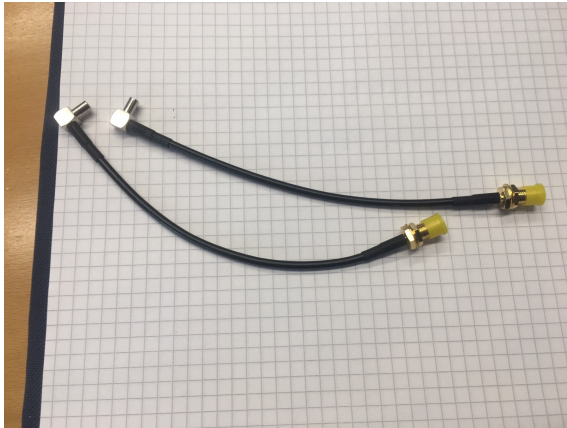

ALLNET Antennen-Pigtail SMA (F) auf TS9, 15cm 2er Pack

EAN CODE

2er Pack, Adapterkabel SMA (Female) -> TS9, 15cm