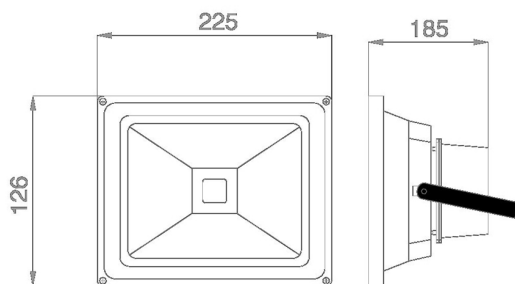

Merkmale

Merkmal	Wert
Abstrahlwinkel:	120
CRI:	>80
Dimmbar:	TRIAC
Grösse:	126*225*185
LED - Gehäusefarbe:	schwarz
LED - Gehäusematerial:	Aluminium
Lichtfarbe:	warmweiß
Lichtfarbe in Kelvin:	3000
Lumen:	3750
Schutzklasse:	IP65
Volt:	230
Gewicht:	2.3 Kg
Garantie:	24.00 Monate

Weitere Bilder