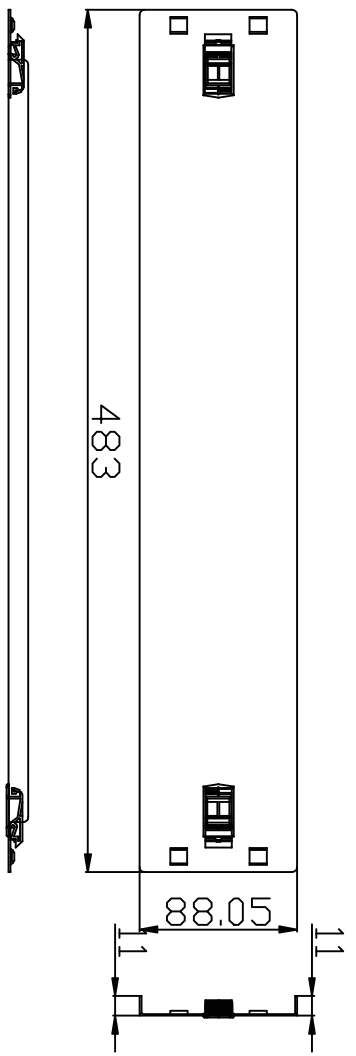

ALL-S0002147

ALL-S0002150

ALL-S0002148

ALL-S0002151

ALL-S0002149

ALL-S0002152