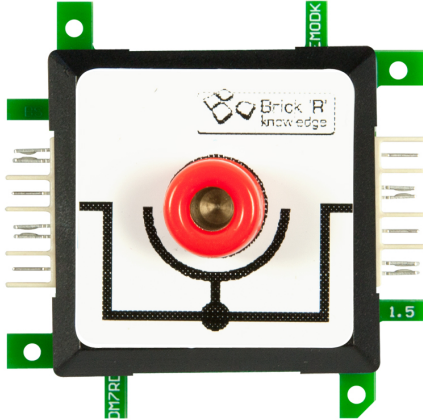

Brick'R'knowledge Adap. de medida 4mm Inline Rojo

EAN CODE

Rojo ((Amarillo) (Azul)) 4mm enchufe para el conector del banana. La conexión para a través del Brick. El enchufe de 4mm "Inline" está conectado con el. Los dos contactos interiores de los conectores Herma están interconectados. Corriente máxima 12A.

Accesorios

Número de artículo	Denominación
118627	ALLNET Brick'r'Knowledge Alimentación 9V fusible y tierra