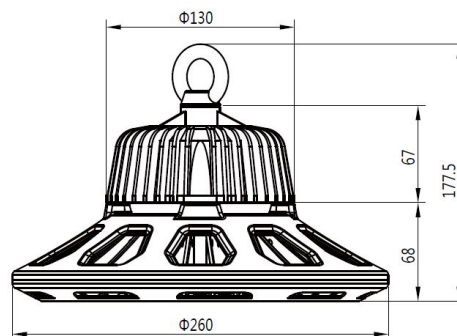

Weight:4.80Kg

Product Description

1. 1, Compact and fasion design .Light weighted : 4.80kg
2. 2, Philips 3030 LED as light source , CR>80Ra
3. 3, MEAN WELL HBG Series power supply . PF>0.95
4. 4, High lumen efficiency : 135lm/w
5. 5, 5 years warranty .

Performance Summary

Input Power: 80W, 100W, 150W, 200W, 230W
CRI: >70Ra/80Ra
CCT: 3000k-6500K
Input Voltage:90-305Vac
Limited Warranty :5 years' warranty
High Efficacy Lifetime: 50000hours
Dimming:Non-dimmable & 1-10V Dimmable
Working Temperature : - 20°C – +45 °C(Amb)

Zubehör

Art.-Nr.	Name
139690	Synergy 21 LED Spot Pendelleuchte UFO zub. Radar Kit S
142944	Synergy 21 LED Spot Pendelleuchte UFO zub. Wandhalterung für UFO size S Bügel lang
142943	Synergy 21 LED Spot Pendelleuchte UFO zub. Wandhalterung für UFO size S Bügel kurz
144402	Synergy 21 LED Spot Pendelleuchte UFO zub. Ballschutzkorb S
148951	Synergy 21 LED Spot Pendelleuchte UFO zub. Lampenschirm S
148726	Synergy 21 Outdoor Kabelverbinder IP68 1:1