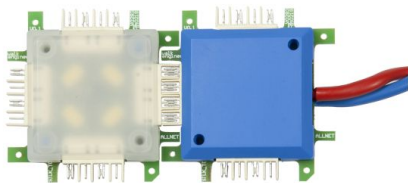

Weitere Bilder