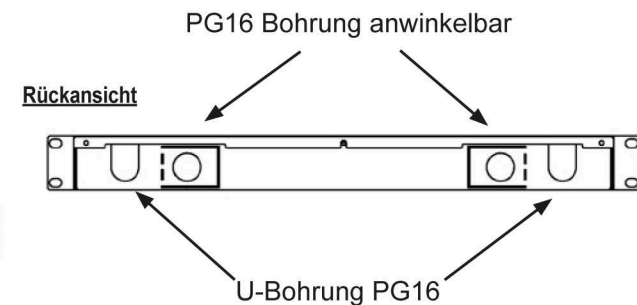

ST Pigtails auf ST Kupplungen

komplett bestückte Spleißbox 19" 1HE

Komplett bestückte, nicht ausziehbare Spleißbox 19" 1HE, RAL7035

| Art.-Nr. | Pigtail | Kupplung |
|----------------------|----------------|------------|
| 62,5/125µ OM1 | | |
| B70016.12 | 12 x ST farbig | 12 x ST/ST |
| B70016.24 | 24 x ST farbig | 24 x ST/ST |
| 50/125µ OM2 | | |
| B70006.12 | 12 x ST farbig | 12 x ST/ST |
| B70006.24 | 24 x ST farbig | 24 x ST/ST |
| 50/125µ OM3 | | |
| B70006.12OM3 | 12 x ST farbig | 12 x ST/ST |
| B70006.24OM3 | 24 x ST farbig | 24 x ST/ST |
| 50/125µ OM4 | | |
| B70006.12OM4 | 12 x ST farbig | 12 x ST/ST |
| B70006.24OM4 | 24 x ST farbig | 24 x ST/ST |
| 9/125µ OS2 | | |
| B70023.6 | 6 x ST farbig | 6 x ST/ST |
| B70023.12 | 12 x ST farbig | 12 x ST/ST |
| B70023.24 | 24 x ST farbig | 24 x ST/ST |

weitere Optionen

| | |
|-------------|--|
| B70006TS.xx | mit einer schwarzen Spleißbox RAL9005 |
| BA70006.xx | mit einer spleißfertig vorbereiteten Spleißbox |

Komplett bestückte, ausziehbare Spleißbox 19" 1HE, RAL7035