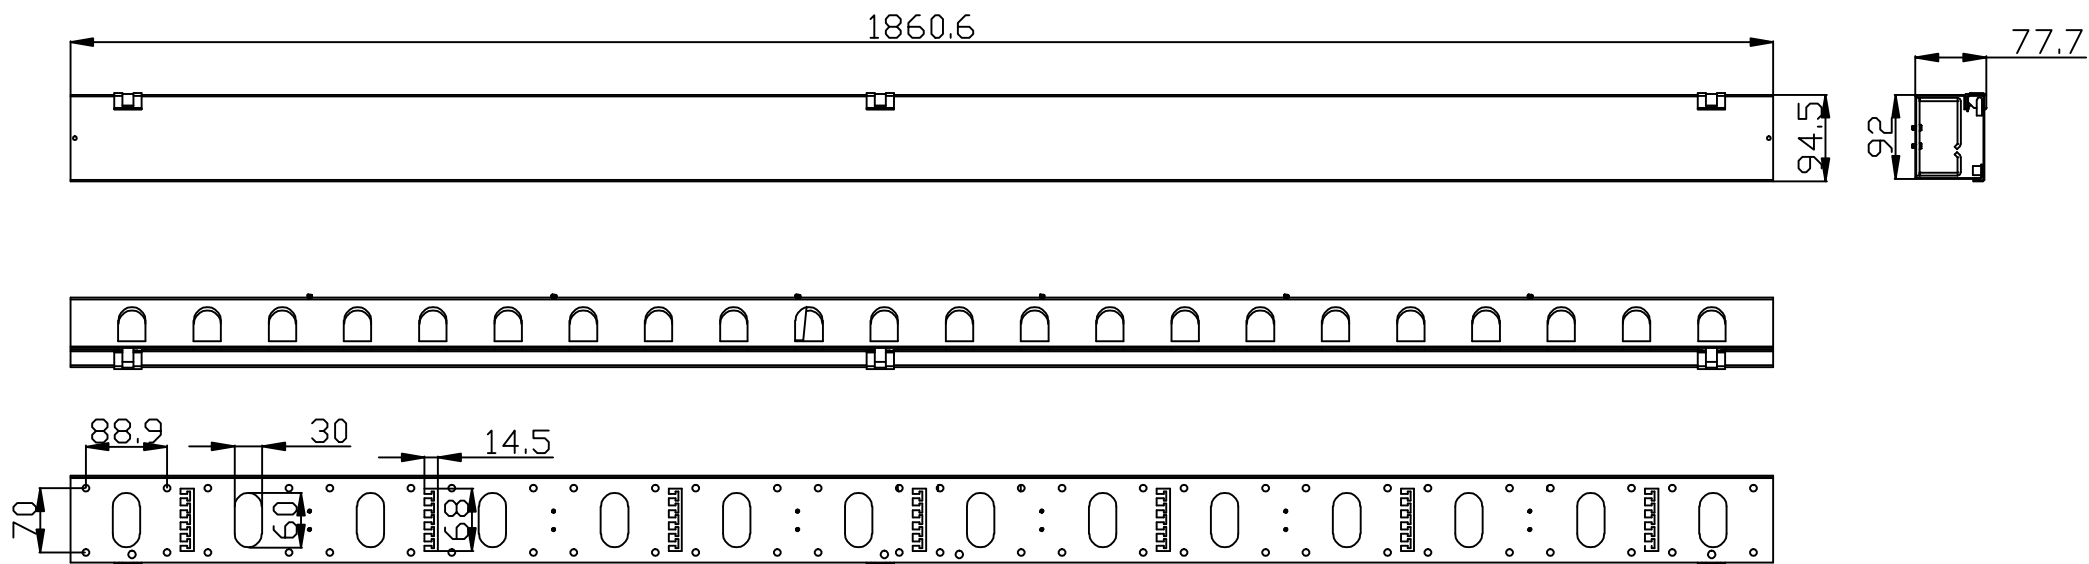

## Zubehör

Kabelführungsschacht senkrecht  
Lichtgrau ähnlich RAL7035  
B100 mm / T75 mm  
Kabelkanal mit Deckel (Scharnier und Magnetverschluss)

Artikel	Höhe	für SNB-Serie B800	Herstellernummer
106899	960 mm	22 HE	ALL-S0002115
106900	1410 mm	32 HE	ALL-S0002116
106901	1860 mm	42 HE	ALL-S0002117