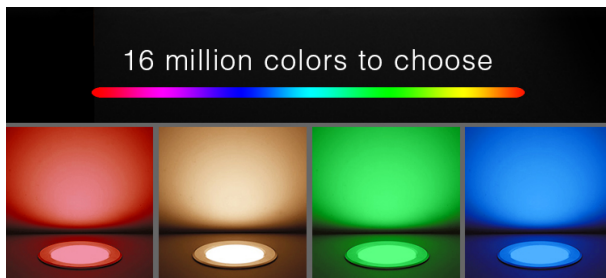

Weitere Bilder