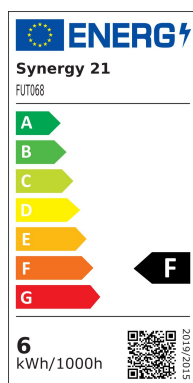

## Synergy 21 LED Panel Rund 6W RGB-WW (RGB-CCT) mit Funk und WLAN \*Milight/Miboxer\*

kWh/1000h:	6,00
Lumen:	590
Watt:	6,0
Nennlebensdauer:	35000 Std.
Schaltzyklen:	50000
Opt. Umgebungstemp.:	25 °C

Unser **LED Rund Panel RGB+CCT** bietet eine moderne und flexible Beleuchtungslösung, die sich perfekt in jedes Zuhause einfügt. Mit einer Leistung von **6W** und einer Spannung von **AC86-265V / 50-60Hz** (Netzteil inklusive) sorgt dieses Panel für eine effiziente und zuverlässige Beleuchtung. Dank der breiten **Farbtemperaturspanne von 2700-6500K** können Sie die Lichtstimmung je nach Bedarf anpassen – von warmweiß bis kaltweiß.

Mit einer **Luminous Flux von 550-600LM** und einer Luminous Efficiency von **85LM/W** liefert das Panel eine helle und gleichmäßige Ausleuchtung. Der hohe Farbwiedergabeindex (CRI) von über 80 garantiert eine natürliche und lebendige Farbdarstellung, während der breite Abstrahlwinkel von 120° eine großzügige Lichtverteilung gewährleistet.

Rund Panel RGB+CCT  
Steuerbar mit Funkfernbedienung und/oder WLAN Controller für iOS und Android, beide separat erhältlich, siehe Zubehör  
Power: 6W  
Voltage: AC86-265V / 50-60Hz (Netzteil incl.)  
Kelvin: 2700-6500K  
Luminous Flux: 550-600LM  
Luminous Efficiency: 85LM/W  
CRI: >80  
Beam Angle: 120°  
PF: >0.5  
Material: Aluminum +PC Cover  
Control Distance: 30m  
Size: F118\*38mm  
Hole Size: 90-95mm

## Merkmale

Merkmal	Wert
Abstrahlwinkel:	120
CRI:	>80
Dimmbar:	Ja
Grad:	120°
Grösse:	118*38
LED - Gehäusefarbe:	weiß
LED - Gehäusematerial:	Aluminium
Lichtfarbe:	RGB-WW
Lichtfarbe in Kelvin:	2700~6500
Lumen:	550-600
Volt:	230
Gewicht:	0.25 Kg
Garantie:	24.00 Monate