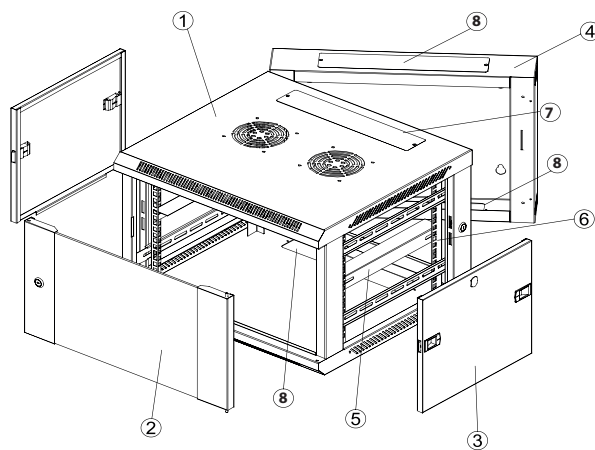

Nutztiefe: ca. 500mm bei T600mm Gehäuse

Belastbar: 6x Erdungsbolzen + 2x Erdungskabel (Fronttüre, Rückwand)

Veränderbare 19" Streben

Abnehmbare Seitenteile

Rückwand

Rückteil, klappbar

Bestandteile des Wandgehäuses

S/N	Name	Menge
1	Grundgehäuse	1
2	Glasfronttüre	1
3	Seitenteile	2
4	Rückteil drehbar mit Scharnieren	1
5	L-Winkel	2
6	19" Strebe	4

S/N	Name	Menge
7	Kabeleingang mit Bürstenleiste	1
8	Kabeleingang mit Blindabdeckung	3
	Käfigmuttern / Schrauben	