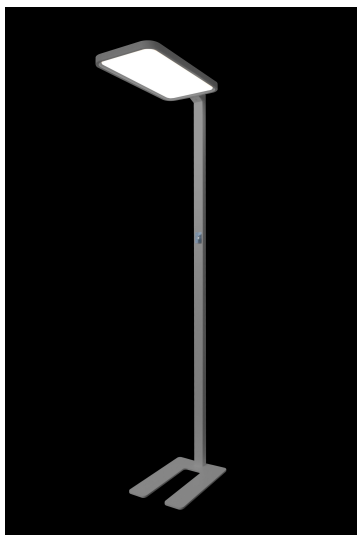

Weitere Bilder