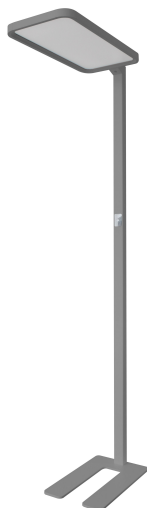

## Synergy 21 LED office line Stehlampe grau, dimmbar

kwh/1000h:	80,00
Lumen:	7040
Watt:	80,0
Nennlebensdauer:	35000 Std.
Schaltzyklen:	50000
Opt. Umgebungstemp.:	25 °C

LED Panel office line  
Standleuchte zur Arbeitsplatzbeleuchtung

Rahmenfarbe: grau/silber RAL9006  
Leistungsaufnahme: 80Watt, 40W up, 40W down  
Lumenzahl: 7040lm  
Neutralweiß: 4100k ±150  
Farbwiedergabe: CRI >80  
UGR: <19 bei Licht nach unten, kein UGR nach oben  
Abstrahlwinkel: 120° (Gesamt)  
Arbeitstemperatur: -20° bis +45°  
Stromzufuhr: 100-240V  
Netzteil: eingebautes Netzteil, dimmen über eingebauten Touchdimmer  
Eingebauter Bewegungsmelder  
Größe: Höhe: 1950mm, Standfuss: 300\*460mm  
Größe Lampenkopf: 310\*610\*30mm  
Gewicht 17,1Kg  
Material: Aluminium