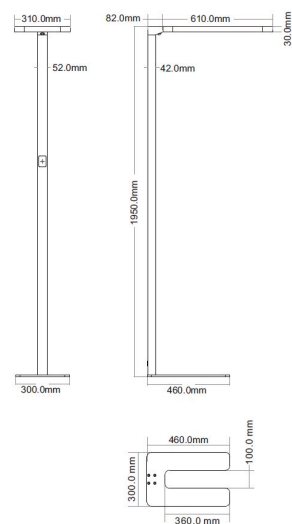

Weitere Bilder