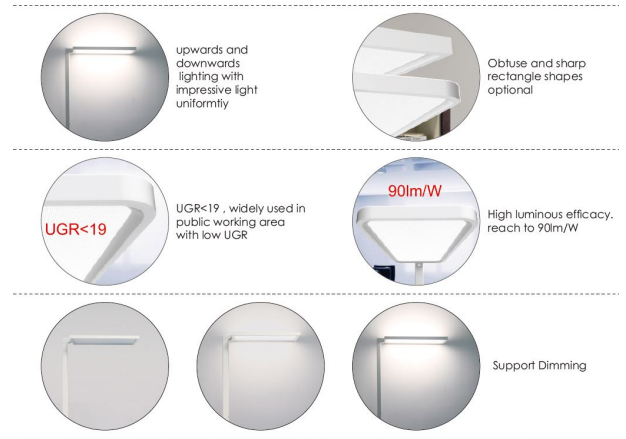

PIR sensor

Zubehör

Art.-Nr.	Name
162895	Synergy 21 LED office line Stehlampe zub. Ersatzschrauben