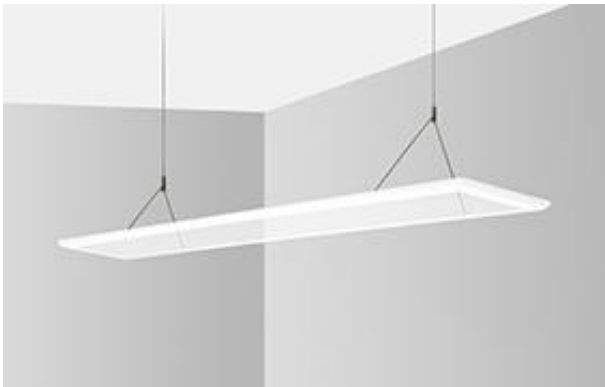

Merkmal	Wert
Abstrahlwinkel:	240
Ampere:	1.05
CRI:	80
Dimmbar:	Nein
Grösse:	300*1200
LED - Gehäusefarbe:	weiß
Lichtfarbe:	neutralweiß
Lichtfarbe in Kelvin:	4000
Lumen:	3400
Gewicht:	2.3 Kg
Garantie:	60.00 Monate

Weitere Bilder

40W, 300*1200mm