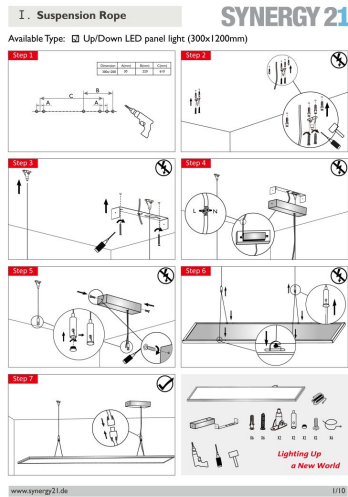

Rahmenfarbe: weiß
Leistungsaufnahme : 40Watt
Lumenzahl: 3400lm (Gesamt) 50%UP 50%DOWN
Lichtfarbe: 4000k?
MacAdam/SDCM ? 3
Farbwiedergabe: >CRI 80
Abstrahlwinkel: 240° (Gesamt)
120°(nach unten)
120° (nach oben)
Schutzklasse: IP20 und IK08
Arbeitstemperatur: -20°C bis +60°C (Amb.)
Stromzufuhr: 1050mA, Netzteil siehe Zubehör
Größe: 295mm x 1195mm x 15mm
Montagesatz incl.

Weitere Bilder

40W, 300*1200mm

Zubehör

Art.-Nr.	Name
131690	Synergy 21 LED light panel 300*1200 Up& Down oder Pontos transparentes Kabel für Netzteil
127397	Synergy 21 Netzteil - CC Driver 1050mA 34~57V Mean Well Triac dimm
134899	Synergy 21 Netzteil - Einschaltstrombegrenzer OSRAM
167277	Synergy 21 Netzteil - CC Driver 1050mA ~190V Mean Well 0-10V dimm
167278	Synergy 21 Netzteil - CC Driver 1050mA ~238V Mean Well 0-10V dimm
167276	Synergy 21 Netzteil - CC Driver 1050mA ~215V Mean Well 0-10V dimm