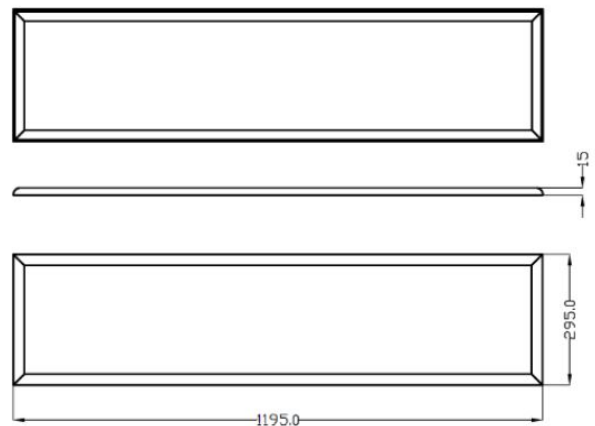

Merkmal	Wert
Abstrahlwinkel:	240
Ampere:	1.05
CRI:	80
Dimmbar:	Nein
Grösse:	300*1200
LED - Gehäusefarbe:	weiß
Lichtfarbe:	neutralweiß
Lichtfarbe in Kelvin:	4000
Lumen:	3400
Gewicht:	2.3 Kg
Garantie:	60.00 Monate

Weitere Bilder

40W, 300*1200mm