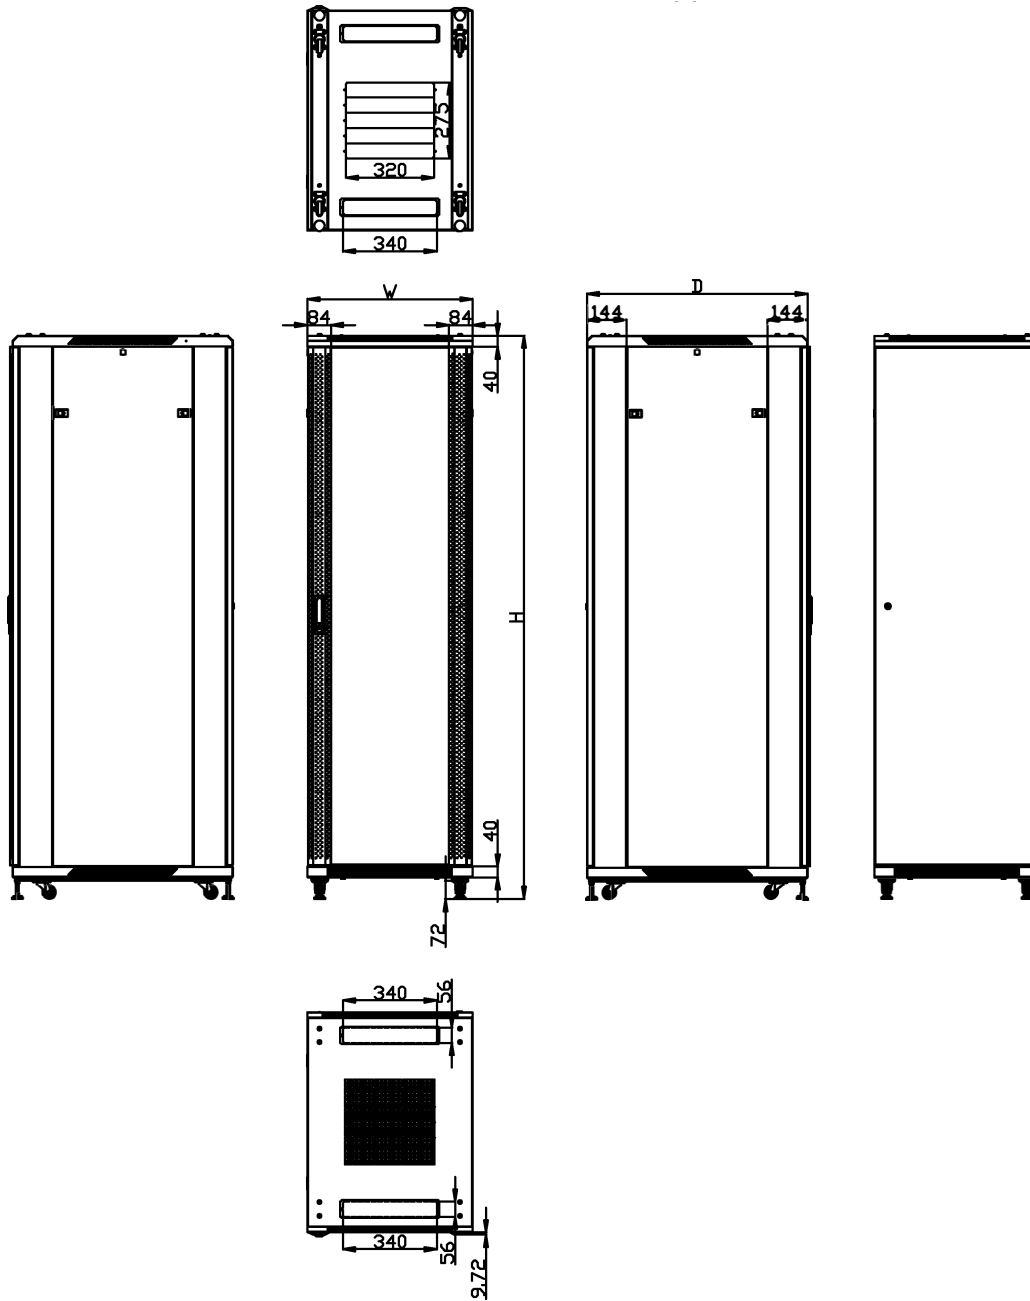

Farbe: Lichtgrau ähnlich RAL7035

Besonderheiten:

- Schrank aufgebaut (komplett zerlegbar)
 - Nivellier Füße (H20-70mm)
 - Türen umbaubar (links/rechts) mit Erdungskabel
 - 19" Lochrasterprofile verstellbar (vorne und hinten) mit Einteilung der Höheneinheiten
 - senkrechte Kabelführungskanal (rechts/links vorne) aufklappbar B90/T80/Hxx
 - L-Winkel (Nutzbreite 450mm)
 - Zwischenboden (Nutzbreite 450mm)
 - Kabelführungsplatte waagrecht mit Abdeckung H44/B482/T68mm
 - Lüfter mit Thermostat 220V mit Kabel
 - Erdungsbolzen M6
 - Kabeleingang oben (vorne/hinten) mit Bürstenleiste und unten (vorne/mittig/hinten) ohne Sockel (empfehlenswert)
 - IP20 Schutzgrad
- Belastbar:** bis max. 500Kg

Kabelführungskanal geöffnet

Kabeleingang oben

Lüftereinheit

19" Lochrasterprofil mit HE Markierung

Temperatureinheit

Erdungsverbinding
Tür

Model number	Dimensions		
	Width (D)	Depth (D)	Height (D)
ALL-SNB6612BDGrau	600	600	721.5
ALL-SNB6812BDGrau	600	800	721.5
ALL-SNB6112BDGrau	600	1000	721.5
ALL-SNB6622BDGrau	600	600	1166
ALL-SNB6822BDGrau	600	800	1166
ALL-SNB6922BDGrau	600	900	1166
ALL-SNB6122BDGrau	600	1000	1166
ALL-SNB61222BDGrau	600	1200	1166
ALL-SNB8822BDGrau	800	800	1166
ALL-SNB8922BDGrau	800	900	1166
ALL-SNB8122BDGrau	800	1000	1166
ALL-SNB81222BDGrau	800	1200	1166
ALL-SNB6632BDGrau	600	600	1610.5
ALL-SNB6832BDGrau	600	800	1610.5
ALL-SNB6932BDGrau	600	900	1610.5
ALL-SNB6132BDGrau	600	1000	1610.5
ALL-SNB8832BDGrau	800	800	1610.5
ALL-SNB8932BDGrau	800	900	1610.5
ALL-SNB8132BDGrau	800	1000	1610.5
ALL-SNB6642BDGrau	600	600	2055
ALL-SNB6842BDGrau	600	800	2055
ALL-SNB6942BDGrau	600	900	2055
ALL-SNB6142BDGrau	600	1000	2055
ALL-SNB61242BDGrau	600	1200	2055
ALL-SNB8842BDGrau	800	800	2055
ALL-SNB8942BDGrau	800	900	2055
ALL-SNB8142BDGrau	800	1000	2055
ALL-SNB81242BDGrau	800	1200	2055