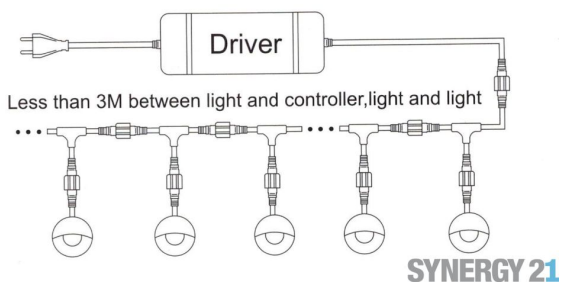

Merkmal	Wert
Grösse:	26*41
LED - Gehäusefarbe:	silber
LED - Gehäusematerial:	Aluminium
Lichtfarbe:	warmweiß
Lichtfarbe in Kelvin:	3000
Schutzklasse:	IP65
Volt:	12
Gewicht:	0.068 Kg

Weitere Bilder