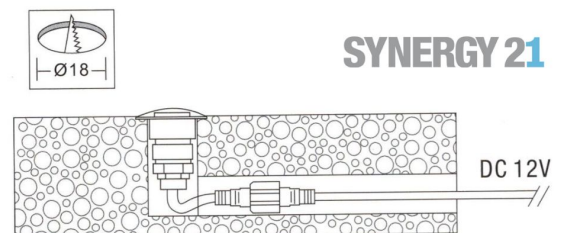

Merkmal	Wert
Grösse:	26*41
LED - Gehäusefarbe:	silber
LED - Gehäusematerial:	Aluminium
Lichtfarbe:	warmweiß
Lichtfarbe in Kelvin:	3000
Schutzklasse:	IP65
Volt:	12
Gewicht:	0.068 Kg

Weitere Bilder