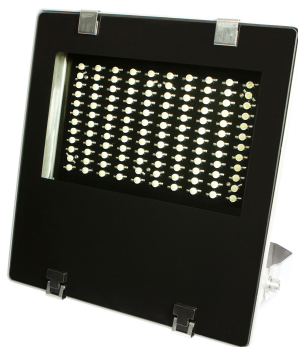

Synergy 21 Proyector LED 100W, blanco frío, 120°

kwh/1000h:	100,00
Lúmenes:	10000
Vatio:	100,0
Vida útil nominal:	35000 Std.
Ciclos de conmutación:	50000
Temperatura ambiente óptima:	25 °C

- Voltaje: 207-253V AC
- Consumo: 100W
- Clase de protección: IP65
- Flujo luminoso: 10000lm
- CCT: 2800-3000k
- Ángulo de enfoque: 120°
- Carcasa trasera: Gris
- Temperatura de funcionamiento: -20°C +40°C
- Ra > 80
- Dimensiones: 365 x 340 x 90mm
- Peso: 7kg
- Incluye kit de montaje y cable de conexión de 1.8m

Atributos

Atributo	Valor
Betriebstemperatur:	-25 bis +55
CRI:	>80
Dimmbar:	ja
Grösse:	365*340*90

Atributo	Valor
Lichtfarbe:	kaltweiss
Lichtfarbe in Kelvin:	6500
Lumen:	10600
Peso:	7 Kg

Accesorios

Número de artículo	Denominación
148726	Synergy 21 Outdoor Kabelverbinder IP68 1:1
148727	Synergy 21 Outdoor Kabelverbinder IP66 1:2
148730	Synergy 21 Outdoor Kabelverbinder IP66 Box 3 Ports
148729	Synergy 21 Outdoor Kabelverbinder IP68 Box 3 Ports transparent
148728	Synergy 21 Netzteil - Wasserdichte Verbinder Box 4 Ports
134568	Finder Detector de movimiento IP55
113414	Finder Detector de movimiento 230VAC 10A
82434	Finder Interruptor crepuscular 230VAC 16A
147265	Netzkabel 230V Schutzkontakt CEE7(Stecker)->Open End mit Adernendhülsen, 1,8m,Black