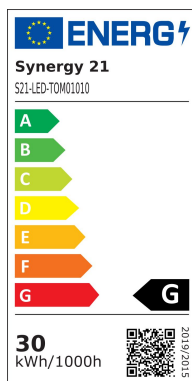

## Synergy 21 LED Spot Outdoor Baustrahler 30W schwarzes Gehäuse - grün V2

**SYNERGY 21**

kWh/1000h:	30,00
Lumen:	2700
Watt:	30,0
Nennlebensdauer:	35000 Std.
Schaltzyklen:	50000
Opt. Umgebungstemp.:	25 °C

Mit Notstromfunktion (ab 80V ca.20% Helligkeit) und  
reversiblen Überhitzungsschutz  
dimmbar (Phasenanschnitts- und Phasenabschnittsdimmer)  
Einscheibensicherheitsglas  
rostfreier Edelstahl Montagebügel  
IP65 geeignetes Außenkabel H05RNF

Mit Notstromfunktion und Überhitzungsschutz  
Betriebsspannung: >AC 207-253V  
LED: 30Watt Highpower Chip  
Abstrahlwinkel: 120°  
Lichtfarbe: Grün 515-525nm  
dimmbar: ja (Phasenanschnitts- und Phasenabschnittsdimmer)  
Gehäuse: Alu Spritzguss in schwarz  
Frontglas: Einscheibensicherheitsglas (ESG)  
Arbeitstemperatur: -25°C bis +55°C  
Schutzklasse: IP65 (Strahlwasserfest)  
Gewicht: 2,3Kg  
Abmessungen: (l\*b\*h) 126\*225\*185mm

## Merkmale

Merkmal	Wert
Abstrahlwinkel:	120
CRI:	>80
Dimmbar:	TRIAC
Grösse:	126*225*185
LED - Gehäusefarbe:	schwarz
LED - Gehäusematerial:	Aluminium
Lichtfarbe:	grün
Schutzklasse:	IP65
Volt:	230
Gewicht:	2.3 Kg