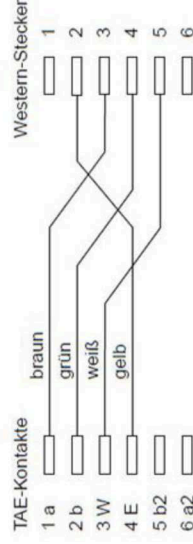

REVISID	DR	APP

ONLY USE TELECOM COLOUR CODE

TAE-F - Stecker auf Western-Stecker 6/4 (RJ 11) für Import-Telefone  
TAE-F - plug on RJ 11 plug 6/4 for imported telephones

1	IMPRINT	NO IMPRINT
2	CONNECTORS	TAE F PLUG - RJ11 PLUG, ASSEMBLED
3	CABLE	INNERCONDUCTOR = 7x0,10mm CCA
NO	PART NAME	

DESCRIPTION		TAE F PLUG - RJ11 PLUG 6/4 FOR IMPORTTELEPHONES			
SIZE	A4	DATE	13.01.2016	CHECKED	TOL
UNIT	MM	DRAWN	R.Hueller	APPROVED	70093
CUSTOM TARIF NO.:		854442909000			