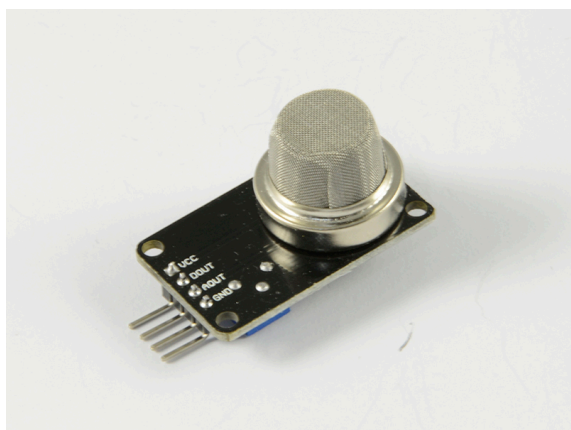

ALLNET 4duino Sensor Gas LPG / Butan

>>> [Vers l'article de la boutique en ligne](#)

EAN CODE

4duino Sensitive for LPG, butane gas. MQ-6

B-5 (C11)

[Cliquez ici pour découvrir d'autres articles de cette catégorie dans notre boutique.](#)