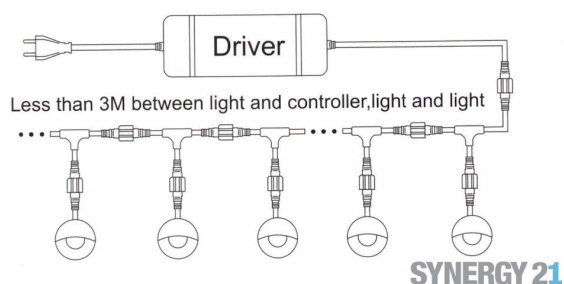

Accesorios

Número de artículo	Denominación
156522	Synergy 21 LED Bodeneinbaustrahler ARGOS zub Solar Panel ink. Akku 10W
156529	Synergy 21 Panel solar con batería de 20W
156531	Synergy 21 Panel solar con batería de 30W
109456	Synergy 21 ARGOS Alimentación 12V/3W, IP67
109457	Synergy 21 ARGOS Alimentación 12V/8W, IP67