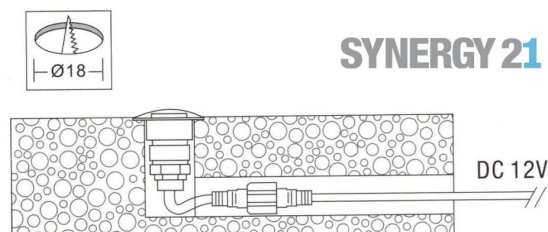

Atributo	Valor
Dimmbar:	abhängig vom Netzteil
Grösse:	26*41
LED - Gehäusefarbe:	silber
LED - Gehäusematerial:	Aluminium
Lichtfarbe:	warmweiß
Lichtfarbe in Kelvin:	3000
Schutzklasse:	IP65
Volt:	12
Peso:	0.068 Kg

Imágenes adicionales