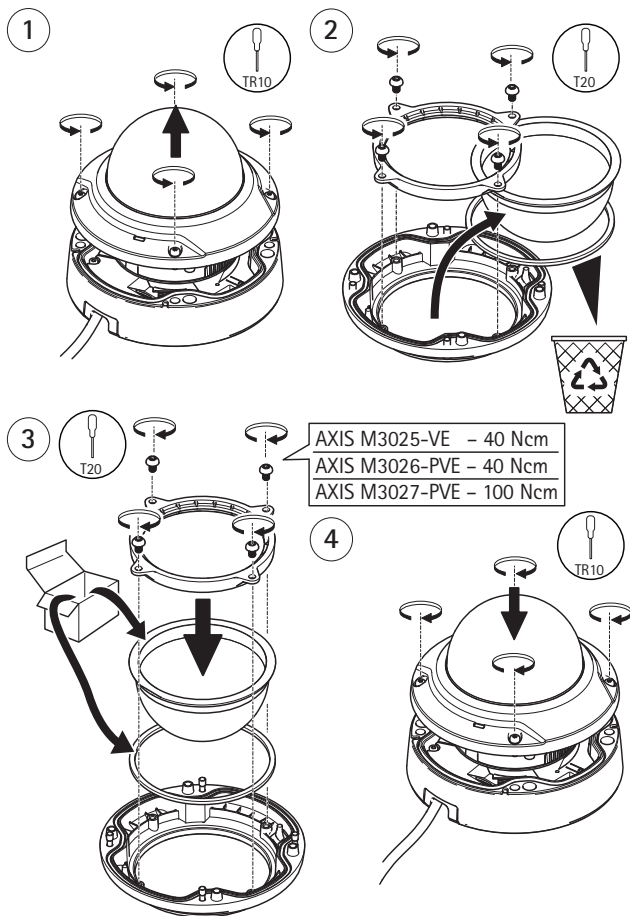

Dome Replacement for AXIS M3025-VE/M3026-VE/ M3027-PVE

Part No: 57745