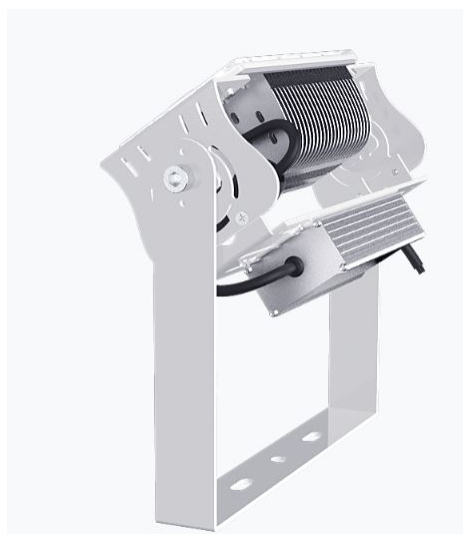

Accesorios

Número de artículo	Denominación
148726	Synergy 21 Netzteil - Wasserdichte Verbinder 1:1
148727	Synergy 21 Netzteil - Wasserdichte Verbinder 1:2
148730	Synergy 21 Netzteil - Wasserdichte Verbinder Box 3 Ports
148729	Synergy 21 Netzteil - Wasserdichte Verbinder Box 3 Ports transparent
148728	Synergy 21 Netzteil - Wasserdichte Verbinder Box 4 Ports
147265	Netzkabel 230V Schutzkontakt CEE7(Stecker)->Open End mit Adernendhülsen, 1,8m,Black
178595	Synergy 21 LED Objekt/Stadion Strahler Hyperion zub Linse 30°
178641	Synergy 21 LED Objekt/Stadion Strahler Hyperion zub Linse 60°
178642	Synergy 21 LED Objekt/Stadion Strahler Hyperion zub Linse 90°
178643	Synergy 21 LED Objekt/Stadion Strahler Hyperion zub Linse 120°