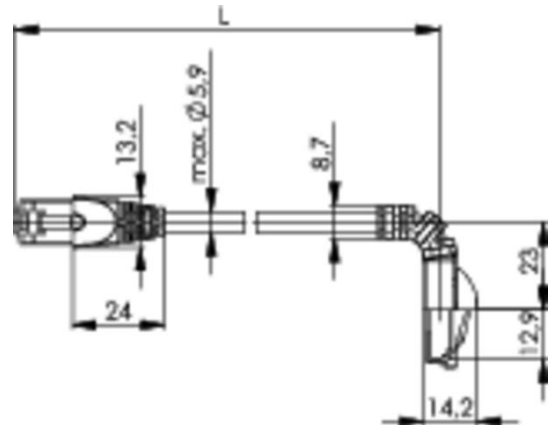

Artikelnummer: L00003A0119

Patchkabel Cat.6_A MP8 FS 500 LSZH-5,0 m; 1x90° Tülle; grau

Technische Attribute	
Anmerkungen	1x90° - 1x180° -Tülle
Kurzbezeichnung	MP8 FS 500 LSZH-5,0
Länge	5,0 m
Farbe	grau

Leistungsmerkmale

- Anschlussfolge nach EIA/TIA 568B
- 90° / 180° / 270° angespritzte Tülle mit Rasthebelschutz
- Farben: grau, grün, rot, blau, gelb, schwarz, weiß, lila
- Varianten mit sehr kurzer Tülle
- 360° Steckerabschirmung rundum geschlossen (geschirmte Kabel)
- Flexibel und zugentlastet
- Angespritzte Tülle
- Kabelmantel und Tülle: PVC bzw. LSZH (=halogenfrei, flammwidrig)

Mechanische Eigenschaften	
Kabelaufbau	Li02YSCH 4x2xAWG 27/7 PiMF
Litzen-Innenleiter	AWG 27 (7/0.14 mm)

Ader	PE, Ø 1.02 mm (±0.05 mm)
Paarabschirmung	Al-Folie, außen leitend
Gesamtabschirmung	Verzinntes Cu-Geflecht
Außenmanteldurchmesser	5.8 mm (±0.2 mm)