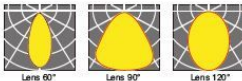

Synergy 21 LED Spot Pendelleuchte UFO 160W für Industrie/Lagerhallen nw 120°

kwh/1000h:	160,00
Lumen:	21600
Watt:	160,0
Nennlebensdauer:	50000 Std.
Schaltzyklen:	50000
Opt. Umgebungstemp.:	25 °C

AC 90-305V/50-60Hz
Dimmbar: nein
Leistung: 160 Watt
Lichtstrom: 21600 lm
Effizienz: 135lm/W
Abstrahlwinkel: 120°
CRI Ra: > 80
Lichtfarbe: neutralweiß
Kelvin: 4000K ± 10%
Arbeitstemp: -40 bis +55°C
Schutzklasse: IP65, IK10, "D" Kennzeichen nach EN 60598-2-24
Gewicht: 4,8Kg
Durchmesser: 325mm
Höhe komplett: 187,5mm

Energieeffizienzklasse: A++
kWh/1000h: 160

5 Jahre Garantie
IES Files auf Anfrage erhältlich

Merkmale

Merkmal	Wert
Abstrahlwinkel:	120
Betriebstemperatur:	-40 bis +55
CRI:	>80
Dimmbar:	nein
Grösse:	260*177,5
LED - Gehäusefarbe:	schwarz
LED - Gehäusematerial:	Aluminium
Lichtfarbe:	neutralweiß
Lichtfarbe in Kelvin:	4000
Lumen:	21600
Schutzklasse:	IP65, IK10
Volt:	230
Gewicht:	4.8 Kg
Garantie:	60.00 Monate

Weitere Bilder

Dimension

Installation:

Weight:4.80Kg

Product Description

- 1, Compact and fasion design .Light weighted : 4.80kg
- 2, Philips 3030 LED as light source , CR>80Ra
- 3, MEAN WELL HBG Series power supply . PF>0.95
- 4, High lumen efficiency : 135lm/w
- 5, 5 years warranty .